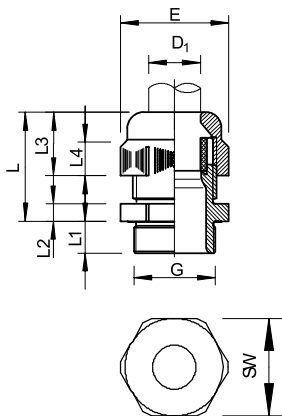

# Technisch specificatieblad

Dopmoerwartel, EX-zone, metrische schroefdraad,  
zwart

Artikelnr. 2050315

Wartel met EG-keuringscertificaat voor apparaten en beveiligingsystemen voor gebruik conform de voorschriften in explosieve omgevingen. Richtlijn 94/9/EG  
EG-typebeproevingcertificaatnummer: PTB 99 ATEX 3112X en ... 3113X.  
Met metrische aansluitdraad volgens IEC 423. Robuuste wartel in dopmoerconstructie met groot afdichtingsbereik, met trekcontasting en torsiebeveiliging voor optimale afdichting. Afdichtring van chloropreen-/nitrilrubber, aangegoten afdichtribben, daarom geen schroefdraadafdichtingsring noodzakelijk, getest volgens VDE  
Beschermingsgraad IP 68 bij 5 bar.

## Stamgegevens

Bestelnr.	2050315
Type	VTEC EX M16 SW
Omschrijving 1	Wartel EX trekcontasting IP68
Dimensie	M16
Kleur	zwart
Materiaal	Polyamide
Materiaal-afk.	PA
Kleinste verkoop-eenheid (VG)	50 Stuk
Gewicht	0,63 kg/100 st.

## Technische gegevens

Afmeting E	21,00 mm
Afmeting L min.	21,00 mm
Afmeting L max.	27,00 mm
Afmeting l1	8,00 mm
Afmeting L2	5,00 mm
Afmeting L3	15,50 mm
SW	19,00 mm
Uitvoering	recht
Soort afdichting	Dichtring
Doorbuigbescherming	<input type="checkbox"/>
Afdichtbereik D	5,00 - 8,00 mm
explosie veilig	<input checked="" type="checkbox"/>
Wartel voor platte kabel	<input type="checkbox"/>
Voor Ex-zone	Ex-zone 22
voor Ex-zone stof	22
Schroefdraad	M16 x 1,5
Soort schroefdraad	metrisch
Lengte schroefdraad	8,00 mm
Spoed	1,50 mm
Nominale schroefdraadmaat	16
Glasvezelversterkt	<input type="checkbox"/>
Halogeen vrij	<input checked="" type="checkbox"/>
Meervoudig dichtingsinzetstuk	<input type="checkbox"/>

## Technische gegevens

Met borgmoer	<input type="checkbox"/>
Slagvast	<input type="checkbox"/>
Zeskant hoekmaat	21,00 mm
Beschermingsgraad	IP68
Deelbare wartel	<input type="checkbox"/>
Temperatuurbereik	-20,00 - 65,00 °C
Treklastingsmogelijkheid	<input checked="" type="checkbox"/>