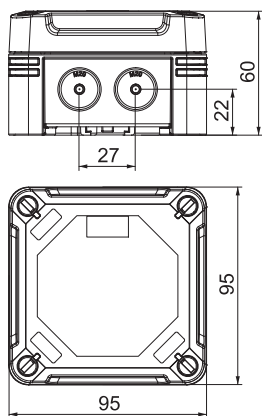

### Stamgegevens

Bestelnr.	2005000
Type	X01 LGR
Dimensie	95x95x60
Kleur	lichtgrijs
RAL-nummer	7035
Materiaal	Polycarbonaat
Materiaal-afk.	PC
Kleinste verkoop-eenheid (VG)	1 Stuk
Gewicht	16,00 kg/100 st.

### Technische gegevens

Lengte	95,00 mm
Breedte	95,00 mm
Zijhoogte	60,00 mm
Binnenafmetingen	85x85x45 mm
Afmetingen LxBxH	95x95x60 mm
Rijgbaar	<input checked="" type="checkbox"/>
Aantal invoeren	7
Soort invoer	Deelmembraam afsnijdbaar
Soort doorvoer behuizing	Voorgeperst gat
Nominale isolatiespanning Ui	750,00 V
Uitrusting	zonder
Deksel	niet transparant
Dekselbevestiging	geschroefd
Kabelinvoeren	7 x Ø20
Invoer achteraan	<input type="checkbox"/>
Explosieveilige uitvoering	<input type="checkbox"/>
moeilijk ontvlambaar	volgens VDE 0471/DIN 695 deel 2-1, testtemperatuur 650°C
Vorm	vierkant
Glasvezelversterkt	<input checked="" type="checkbox"/>
Halogeenvrij	<input checked="" type="checkbox"/>
Max. aderdiameter	1,50 mm <sup>2</sup>