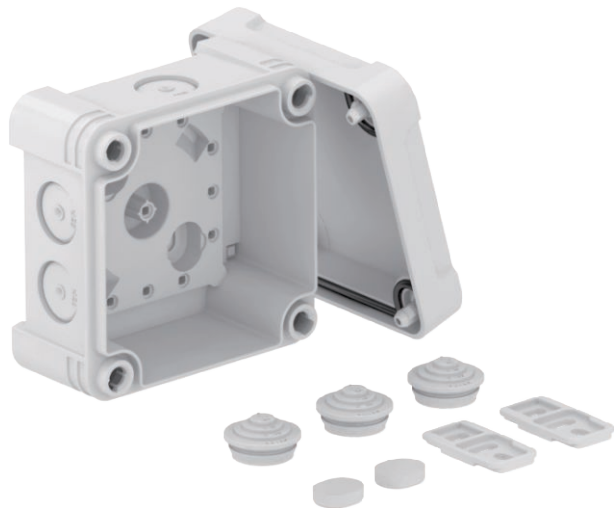

## Kabeldoos X01

Artikelnr. 2005000

Kabeldozen voor verbinden van kabels en leidingen in binnenopstelling en buitenopstelling. Vierkant model met doorbreekinvoeren. Geschikt voor de wand-/plafondmontage met de mogelijkheid tot buitenbevestiging, binnenbevestiging of montage via het hoekelement. Bijzonder slagvast met IK09. Deksel met snelsluiting, verzegelbaar. Gefabriceerd van halogeenvrij en UV-bestendig materiaal.

Kabeldoos conform NEN-EN-IEC 60670. Moeilijk ontvlambaar volgens NEN-EN-IEC 60695-2-11, testtemperatuur 650 °C. Slagvastheid IK9 conform NEN-EN 50102. Beschermingsgraad IP67 conform NEN-EN-IEC 60529.

PC Polycarbonaat

Opmerking extra producttekst	De kabeldoos is beproefd conform NEN-EN-IEC 60670-1 en NEN-EN-IEC 60670-22
Extra productbeschrijving 1	De kabeldoos voldoet aan de eisen van de beschermingsgraadbeproeving conform IP67 volgens NEN-EN-IEC 60529.

### Stamgegevens

Bestelnr.	2005000
Type	X01 LGR
Dimensie	95x95x60
Kleur	lichtgrijs
RAL-nummer	7035
Materiaal	Polycarbonaat
Materiaal-afk.	PC
Kleinste verkoop-eenheid (VG)	1 Stuk
Gewicht	16,00 kg/100 st.