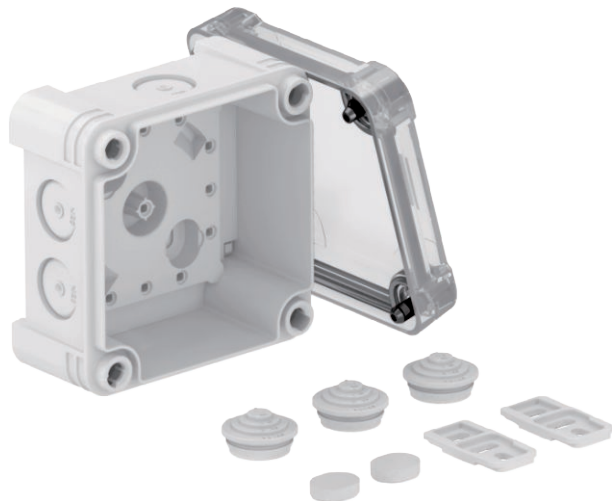

## Kabeldoos X01

Artikelnr. 2005050

Kabeldozen voor verbinden van kabels en leidingen in binnenopstelling en buitenopstelling. Vierkant model met doorbreekinvoeren. Geschikt voor de wand-/plafondmontage met de mogelijkheid tot buitenbevestiging, binnenbevestiging of montage via het hoekelement. Bijzonder slagvast met IK09. Transparant deksel met snelsluiting, verzegelbaar. Gefabriceerd van halogeenvrij en UV-bestendig materiaal. Kabeldoos conform NEN-EN-IEC 60670. Moeilijk ontvlambaar volgens NEN-EN-IEC 60695-2-11, testtemperatuur 650 °C. Slagvastheid IK9 conform NEN-EN 50102. Beschermingsgraad IP67 conform NEN-EN-IEC 60529.

PC Polycarbonaat

Opmerking extra producttekst	De kabeldoos is beproefd conform NEN-EN-IEC 60670-1 en NEN-EN-IEC 60670-22
Extra productbeschrijving 1	De kabeldoos voldoet aan de eisen van de beschermingsgraadbeproeving conform IP67 volgens NEN-EN-IEC 60529.
Extra productbeschrijving 2	De deksel is van transparant materiaal gefabriceerd voor een betere bewaking van de ingebouwde elementen.

### Stamgegevens

Bestelnr.	2005050
Type	X01 LGR-TR
Dimensie	95x95x60
Kleur	grijs / transparant
Materiaal	Polycarbonaat
Materiaal-afk.	PC
Kleinste verkoop-eenheid (VG)	1 Stuk
Gewicht	16,00 kg/100 st.

### Technische gegevens

Lengte	95,00 mm
Breedte	95,00 mm
Zijhoogte	60,00 mm
Binnenafmetingen	85x85x45 mm
Afmetingen LxBxH	95x95x60 mm
Rijgbaar	<input checked="" type="checkbox"/>
Aantal invoeren	7
Soort invoer	Deelmembraam afsnijdbaar
Soort doorvoer behuizing	Voorgeperst gat
Nominale isolatiespanning Ui	750,00 V
Uitrusting	zonder
Deksel	niet transparant
Dekselbevestiging	geschroefd
Kabelinvoeren	7 x Ø20
Invoer achteraan	<input type="checkbox"/>
Explosievelige uitvoering	<input type="checkbox"/>
moeilijk ontvlambaar	volgens VDE 0471/DIN 695 deel 2-1, testtemperatuur 650°C
Vorm	vierkant
Glasvezelversterkt	<input checked="" type="checkbox"/>
Halogeenvrij	<input checked="" type="checkbox"/>