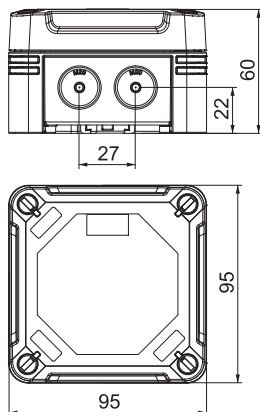

### Stamgegevens

Bestelnr.	2005050
Type	X01 LGR-TR
Dimensie	95x95x60
Kleur	grijs / transparant
Materiaal	Polycarbonaat
Materiaal-afk.	PC
Kleinste verkoop-eenheid (VG)	1 Stuk
Gewicht	16,00 kg/100 st.

### Technische gegevens

Lengte	95,00 mm
Breedte	95,00 mm
Zijhoogte	60,00 mm
Binnenafmetingen	85x85x45 mm
Afmetingen LxBxH	95x95x60 mm
Rijgbaar	<input checked="" type="checkbox"/>
Aantal invoeren	7
Soort invoer	Deelmembraam afsnijdbaar
Soort doorvoer behuizing	Voorgeperst gat
Nominale isolatiespanning Ui	750,00 V
Uitrusting	zonder
Deksel	niet transparant
Dekselbevestiging	geschroefd
Kabelinvoeren	7 x Ø20
Invoer achteraan	<input type="checkbox"/>
Explosievelige uitvoering	<input type="checkbox"/>
moeilijk ontvlambaar	volgens VDE 0471/DIN 695 deel 2-1, testtemperatuur 650°C
Vorm	vierkant
Glasvezelversterkt	<input checked="" type="checkbox"/>
Halogeenvrij	<input checked="" type="checkbox"/>

### Technische gegevens

Max. aderdiameter	1,50 mm <sup>2</sup>
Met afscherming	<input type="checkbox"/>
Met deksel	<input checked="" type="checkbox"/>
Montagetype	Wand-/plafondmontage
Nominale doorsnede	0,80 - 1,50 mm <sup>2</sup>
Nominale spanning	750,00 V
Beschermingsgraad	IP67
Beschermingsgraad IK-code	IK09
verzegelbaar	<input checked="" type="checkbox"/>
Slagvast	<input checked="" type="checkbox"/>
Temperatuurbereik	-25,00 - 65,00 °C
Transparante deksel	<input checked="" type="checkbox"/>
Weersbestendig	<input checked="" type="checkbox"/>