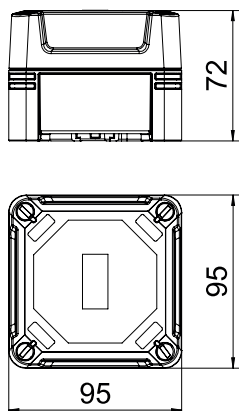

## Lege kabeldoos X02

Artikelnr. 2005594

Kabeldozen voor verbinden van kabels en leidingen in binnenopstelling en buitenopstelling. Vierkant model zonder invoeren. Geschikt voor de wand-/plafondmontage met de mogelijkheid tot buitenbevestiging, binnenbevestiging of montage via het hoekelement. Bijzonder slagvast met IK08. Deksel met snelsluiting, verzegelbaar. Gefabriceerd van halogeenvrij en UV-bestendig materiaal.

### Stamgegevens

Bestelnr.	2005594
Type	X02C SW
Dimensie	95x95x72
Kleur	grafietzwart, RAL 9011
RAL-nummer	9011
Materiaal	Polycarbonaat
Materiaal-afk.	PC
Kleinste verkoop-eenheid (VG)	1 Stuk
Gewicht	17,50 kg/100 st.

### Technische gegevens

Lengte	95,00 mm
Breedte	95,00 mm
Zijhoogte	72,00 mm
Binnenafmetingen	85x85x57 mm
Afmetingen LxBxH	95x95x72 mm
Dekselbevestiging	geschroefd
Vorm	Vierkant
Geschikt voor gebruik buiten	<input checked="" type="checkbox"/>
Met deksel	<input checked="" type="checkbox"/>
Montagetype	Op kabelgoot
Montagetype	Opbouw
Beschermingsgraad	IP67
Beschermingsgraad	IP 67
Beschermingsgraad IK-code	IK08
Beveiligingsklasse	III
Temperatuurbereik	-25,00 - 65,00 °C
Weersbestendig	<input checked="" type="checkbox"/>