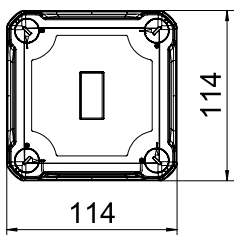

### Stamgegevens

Bestelnr.	2005598
Type	X04C SW
Dimensie	114x114x78
Kleur	grafietzwart, RAL 9011
RAL-nummer	9011
Materiaal	Polycarbonaat
Materiaal-afk.	PC
Kleinste verkoop-eenheid (VG)	1 Stuk
Gewicht	26,30 kg/100 st.

### Technische gegevens

Lengte	114,00 mm
Breedte	114,00 mm
Zijhoogte	78,00 mm
Binnenafmetingen	102x102x60 mm
Afmetingen LxBxH	114x114x78 mm
Aanbouwmogelijkheid	□
Dekselbevestiging	geschroefd
Vorm	Vierkant
Geschikt voor gebruik buiten	<input checked="" type="checkbox"/>
Met deksel	<input checked="" type="checkbox"/>
Montagetype	Op kabelgoot
Montagetype	Opbouw
Beschermingsgraad	IP67
Beschermingsgraad	IP 67
Beschermingsgraad IK-code	IK08
Beveiligingsklasse	III
Temperatuurbereik	-25,00 - 65,00 °C
Weersbestendig	<input checked="" type="checkbox"/>