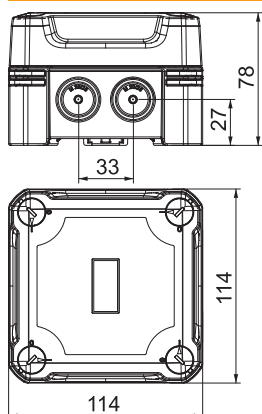

### Stamgegevens

Bestelnr.	2005008
Type	X04 LGR
Dimensie	114x114x78
Kleur	lichtgrijs
RAL-nummer	7035
Materiaal	Polycarbonaat
Materiaal-afk.	PC
Kleinste verkoop-eenheid (VG)	1 Stuk
Gewicht	26,60 kg/100 st.

### Technische gegevens

Lengte	114,00 mm
Breedte	114,00 mm
Zijhoogte	78,00 mm
Binnenafmetingen	102x102x60 mm
Afmetingen LxBxH	114x114x78 mm
Rijgbaar	<input checked="" type="checkbox"/>
Aantal invoeren	7
Soort invoer	Deelmembraam afsnijdbaar
Soort doorvoer behuizing	Voorgeperst gat
Nominale isolatiespanning Ui	750,00 V
Uitrusting	zonder
Deksel	niet transparant
Dekselbevestiging	geschroefd
Kabelinvoeren	7 x Ø20/25
Invoer achteraan	<input type="checkbox"/>
Explosieveilige uitvoering	<input type="checkbox"/>
moeilijk ontvlambaar	volgens VDE 0471/DIN 695 deel 2-1, testtemperatuur 650°C
Vorm	vierkant