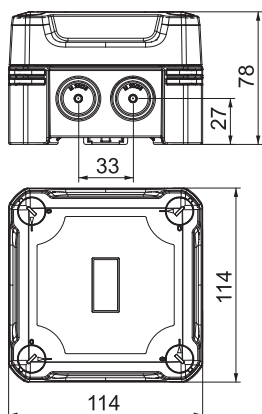

## Kabeldoos X04

Artikelnr. 2005058

Kabeldozen voor verbinden van kabels en leidingen in binnenopstelling en buitenopstelling. Vierkant model met doorbreekinvoeren. Geschikt voor de wand-/plafondmontage met de mogelijkheid tot buitenbevestiging, binnenbevestiging of montage via het hoekelement. Bijzonder slagvast met IK09. Transparant deksel met snelsluiting, verzegelbaar. Gefabriceerd van halogeenvrij en UV-bestendig materiaal. Kabeldoos conform NEN-EN-IEC 60670. Moeilijk ontvlambaar volgens NEN-EN-IEC 60695-2-11, testtemperatuur 650 °C. Slagvastheid IK9 conform NEN-EN 50102. Beschermingsgraad IP67 conform NEN-EN-IEC 60529.

### Stamgegevens

Bestelnr.	2005058
Type	X04 LGR-TR
Dimensie	114x114x78
Kleur	grijs / transparant
Materiaal	Polycarbonaat
Materiaal-afk.	PC
Kleinste verkoop-eenheid (VG)	1 Stuk
Gewicht	26,60 kg/100 st.

### Technische gegevens

Lengte	114,00 mm
Breedte	114,00 mm
Zijhoogte	78,00 mm
Binnenafmetingen	102x102x60 mm
Afmetingen LxBxH	114x114x78 mm
Rijgbaar	<input checked="" type="checkbox"/>
Aantal invoeren	7
Soort invoer	Deelmembraam afsnijdbaar
Soort doorvoer behuizing	Voorgeperst gat
Nominale isolatiespanning Ui	750,00 V
Uitrusting	zonder
Deksel	niet transparant
Dekselbevestiging	geschroefd
Kabelinvoeren	7 x Ø20/25
Invoer achteraan	<input type="checkbox"/>
Explosieveilige uitvoering	<input type="checkbox"/>
moeilijk ontvlambaar	volgens VDE 0471/DIN 695 deel 2-1, testtemperatuur 650°C