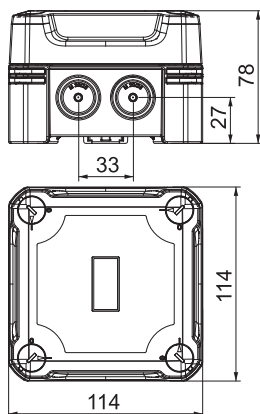

Technisch specificatieblad

Kabeldoos X04

Artikelnr. 2005148

Kabeldozen voor verbinden van kabels en leidingen in binnenopstelling en buitenopstelling. Vierkant model met doorbreekinvoeren. Geschikt voor de wand-/plafondmontage met de mogelijkheid tot buitenbevestiging, binnenbevestiging of montage via het hoekelement. Bijzonder slagvast met IK09. Deksel met snelsluiting, verzegelbaar. Gefabriceerd van halogeenvrij en UV-bestendig materiaal.

Stamgegevens

Bestelnr.	2005148
Type	X04 SW-RO
Dimensie	114x114x78
Kleur	zwart / rood
Materiaal	Polycarbonaat
Materiaal-afk.	PC
Kleinste verkoop-eenheid (VG)	1 Stuk
Gewicht	26,60 kg/100 st.

Technische gegevens

Lengte	114,00 mm
Breedte	114,00 mm
Zijhoogte	78,00 mm
Binnenafmetingen	102x102x60 mm
Afmetingen LxBxH	114x114x78 mm
Rijgbaar	<input checked="" type="checkbox"/>
Aantal invoeren	7
Soort invoer	Deelmembraam afsnijdbaar
Soort doorvoer behuizing	Voorgeperst gat
Nominale isolatiespanning Ui	750,00 V
Uitrusting	zonder
Deksel	niet transparant
Dekselbevestiging	geschroefd
Kabelinvoeren	7 x Ø20/25
Invoer achteraan	<input type="checkbox"/>
Explosieveilige uitvoering	<input type="checkbox"/>
moeilijk ontvlambaar	volgens VDE 0471/DIN 695 deel 2-1, testtemperatuur 650°C
Vorm	vierkant

Technisch specificatieblad

Kabeldoos X04

Artikelnr. 2005148

Technische gegevens

Glasvezelversterkt	<input checked="" type="checkbox"/>
Halogeenvrij	<input checked="" type="checkbox"/>
Max. aderdiameter	4,00 mm ²
Met afscherming	<input type="checkbox"/>
Met deksel	<input checked="" type="checkbox"/>
Montagetype	Wand-/plafondmontage
Nominale doorsnede	1,50 - 4,00 mm ²
Nominale spanning	750,00 V
Beschermingsgraad	IP67
Beschermingsgraad IK-code	IK09
verzegelbaar	<input checked="" type="checkbox"/>
Slagvast	<input checked="" type="checkbox"/>
Temperatuurbereik	-25,00 - 65,00 °C
Transparante deksel	<input type="checkbox"/>
Weersbestendig	<input checked="" type="checkbox"/>