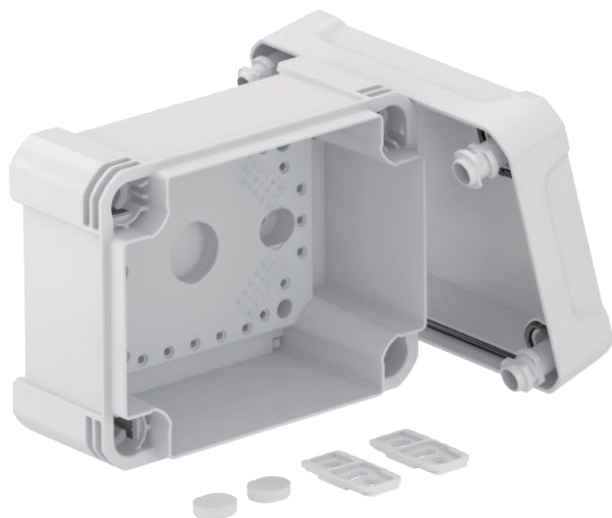

Technisch specificatieblad

Lege behuizing X06

Artikelnr. 2005462

Kabeldozen voor verbinden van kabels en leidingen in binnenopstelling en buitenopstelling. Rechthoekig model zonder invoeren. Geschikt voor de wand-/plafondmontage met de mogelijkheid tot buitenbevestiging, binnenbevestiging of montage via het hoekelement. Bijzonder slagvast met IK08. Deksel met snelsluiting, verzegelbaar. Gefabriceerd van halogeenvrij en UV-bestendig materiaal.

Kabeldoos conform NEN-EN-IEC 60670. Slagvastheid IK08 conform NEN-EN 50102. Beschermingsgraad IP67 conform NEN-EN-IEC 60529.

PC Polycarbonaat

Stamgegevens

| | |
|-------------------------------|------------------|
| Bestelnr. | 2005462 |
| Type | X06C LGR |
| Dimensie | 150x116x86 |
| Kleur | lichtgrijs |
| RAL-nummer | 7035 |
| Materiaal | Polycarbonaat |
| Materiaal-afk. | PC |
| Kleinste verkoop-eenheid (VG) | 1 Stuk |
| Gewicht | 33,10 kg/100 st. |

Technische gegevens

| | |
|------------------------------|-------------------------------------|
| Lengte | 151,00 mm |
| Breedte | 117,00 mm |
| Zijhoogte | 87,00 mm |
| Binnenafmetingen | 137x105x68 mm |
| Afmetingen LxBxH | 151x117x87 mm |
| Aanbouwmogelijkheid | <input type="checkbox"/> |
| Dekselbevestiging | geschroefd |
| Vorm | Rechthoekig |
| Geschikt voor gebruik buiten | <input checked="" type="checkbox"/> |
| Met deksel | <input checked="" type="checkbox"/> |
| Montagetype | Op kabelgoot |
| Montagetype | Opbouw |
| Beschermingsgraad | IP67 |
| Beschermingsgraad | IP 67 |
| Beschermingsgraad IK-code | IK08 |
| Beveiligingsklasse | III |
| Temperatuurbereik | -25,00 - 65,00 °C |
| Weersbestendig | <input checked="" type="checkbox"/> |