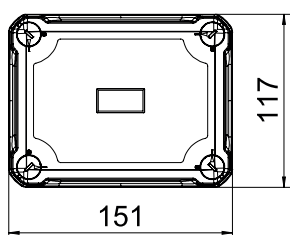

Kabeldoos conform NEN-EN-IEC 60670. Slagvastheid IK08 conform NEN-EN 50102. Beschermingsgraad IP67 conform NEN-EN-IEC 60529.

PC Polycarbonaat

Stamgegevens

| | |
|-------------------------------|------------------|
| Bestelnr. | 2005462 |
| Type | X06C LGR |
| Dimensie | 150x116x86 |
| Kleur | lichtgrijs |
| RAL-nummer | 7035 |
| Materiaal | Polycarbonaat |
| Materiaal-afk. | PC |
| Kleinste verkoop-eenheid (VG) | 1 Stuk |
| Gewicht | 33,10 kg/100 st. |

Technische gegevens

| | |
|------------------------------|-------------------------------------|
| Lengte | 151,00 mm |
| Breedte | 117,00 mm |
| Zijhoogte | 87,00 mm |
| Binnenafmetingen | 137x105x68 mm |
| Afmetingen LxBxH | 151x117x87 mm |
| Aanbouwmogelijkheid | <input type="checkbox"/> |
| Dekselbevestiging | geschroefd |
| Vorm | Rechthoekig |
| Geschikt voor gebruik buiten | <input checked="" type="checkbox"/> |
| Met deksel | <input checked="" type="checkbox"/> |
| Montagetype | Op kabelgoot |
| Montagetype | Opbouw |
| Beschermingsgraad | IP67 |
| Beschermingsgraad | IP 67 |
| Beschermingsgraad IK-code | IK08 |
| Beveiligingsklasse | III |
| Temperatuurbereik | -25,00 - 65,00 °C |
| Weersbestendig | <input checked="" type="checkbox"/> |