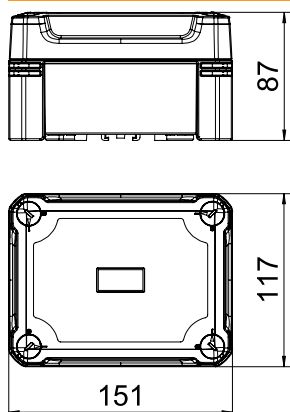

### Stamgegevens

Bestelnr.	2005532
Type	X06C LGR-TR
Dimensie	150x116x86
Kleur	grijs / transparant
Materiaal	Polycarbonaat
Materiaal-afk.	PC
Kleinste verkoop-eenheid (VG)	1 Stuk
Gewicht	33,10 kg/100 st.

### Technische gegevens

Lengte	151,00 mm
Breedte	117,00 mm
Zijhoogte	87,00 mm
Binnenafmetingen	137x105x68 mm
Afmetingen LxBxH	151x117x87 mm
Aanbouwmogelijkheid	<input type="checkbox"/>
Dekselbevestiging	geschroefd
Vorm	Rechthoekig
Geschikt voor gebruik buiten	<input checked="" type="checkbox"/>
Met deksel	<input checked="" type="checkbox"/>
Montagetype	Op kabelgoot
Montagetype	Opbouw
Beschermingsgraad	IP67
Beschermingsgraad	IP 67
Beschermingsgraad IK-code	IK08
Beveiligingsklasse	III
Temperatuurbereik	-25,00 - 65,00 °C
Transparante deksel	<input checked="" type="checkbox"/>
Weersbestendig	<input checked="" type="checkbox"/>