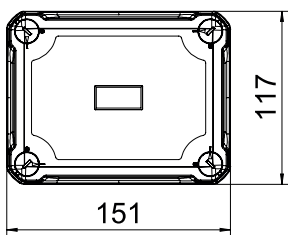

Kabeldoos conform NEN-EN-IEC 60670. Slagvastheid IK08 conform NEN-EN 50102. Beschermingsgraad IP67 conform NEN-EN-IEC 60529.

PC Polycarbonaat

Stamgegevens

Bestelnr.	2005602
Type	X06C SW
Dimensie	150x116x86
Kleur	grafietzwart, RAL 9011
RAL-nummer	9011
Materiaal	Polycarbonaat
Materiaal-afk.	PC
Kleinste verkoop-eenheid (VG)	1 Stuk
Gewicht	33,50 kg/100 st.

Technische gegevens

Lengte	151,00 mm
Breedte	117,00 mm
Zijhoogte	87,00 mm
Binnenafmetingen	137x105x68 mm
Afmetingen LxBxH	151x117x87 mm
Aanbouwmogelijkheid	<input type="checkbox"/>
Dekselbevestiging	geschroefd
Vorm	Rechthoekig
Geschikt voor gebruik buiten	<input checked="" type="checkbox"/>
Met deksel	<input checked="" type="checkbox"/>
Montagetype	Op kabelgoot
Montagetype	Opbouw
Beschermingsgraad	IP67
Beschermingsgraad	IP 67
Beschermingsgraad IK-code	IK08
Beveiligingsklasse	III
Temperatuurbereik	-25,00 - 65,00 °C
Weersbestendig	<input checked="" type="checkbox"/>