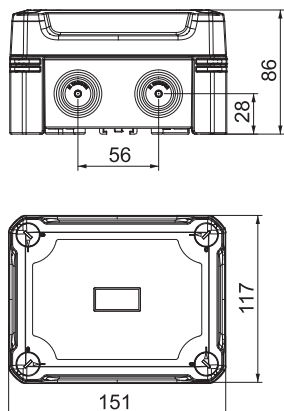

Inclusief 4-polige hoofdleidingaftaklem, elk met 2 x 25 mm² + 2 x 16 mm² geleideraansluitingsdoorsneden per pool.

Kabeldozen conform NEN-EN-IEC 60670. Moeilijk ontvlambaar volgens NEN-EN-IEC 60695-2-11, testtemperatuur 650 °C. Slagvastheid IK9 conform NEN-EN 50102. Beschermingsgraad IP67 conform NEN-EN-IEC 60529.

PC Polycarbonaat

Opmerking extra producttekst	De kabeldoos is beproefd conform NEN-EN-IEC 60670-1 en NEN-EN-IEC 60670-22
Extra productbeschrijving 1	De kabeldoos voldoet aan de eisen van de beschermingsgraadbeproeving conform IP67 volgens NEN-EN-IEC 60529.
Extra productbeschrijving 2	Er wordt extra een 4-polige hoofdleidingaftaklem met 2 x 25 mm ² + 2 x 16 mm ² geleideraansluitingsdoorsneden per pool meegeleverd.

Stamgegevens

Bestelnr.	2005304
Type	X06 H25 GP4 LGR
Dimensie	150x116x86
Kleur	lichtgrijs
RAL-nummer	7035
Materiaal	Polycarbonaat
Materiaal-afk.	PC
Kleinste verkoop-eenheid (VG)	1 Stuk
Gewicht	56,80 kg/100 st.

Technische gegevens

Lengte	151,00 mm
Breedte	117,00 mm
Zijhoogte	87,00 mm
Binnenafmetingen	137x105x68 mm
Afmetingen LxBxH	151x117x87 mm
Rijgbaar	<input checked="" type="checkbox"/>
Aantal invoeren	8
Soort invoer	Deelmembraam afsnijdbaar
Soort doorvoer behuizing	Voorgeperst gat
Nominale isolatiespanning Ui	750,00 V
Uitrusting	Klem
Deksel	niet transparant
Dekselbevestiging	geschroefd
Kabelinvoeren	8 x Ø20/25
Invoer achteraan	<input type="checkbox"/>
Explosieveilige uitvoering	<input type="checkbox"/>
moeilijk ontvlambaar	volgens VDE 0471/DIN 695 deel 2-1, testtemperatuur 650°C
Vorm	Rechthoekig
Glasvezelversterkt	<input checked="" type="checkbox"/>