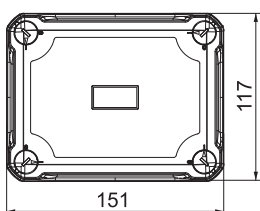

Opmerking extra producttekst	De kabeldoos is beproefd conform NEN-EN-IEC 60670-1 en NEN-EN-IEC 60670-22
Extra productbeschrijving 1	De kabeldoos voldoet aan de eisen van de beschermingsgraadbeproeving conform IP67 volgens NEN-EN-IEC 60529.
Extra productbeschrijving 2	Het onderste deel is zwart en het deksel is signaalrood met zwarte bevestigingselementen.

Stamgegevens

Bestelnr.	2005152
Type	X06 SW-RO
Dimensie	150x116x86
Kleur	zwart / rood
Materiaal	Polycarbonaat
Materiaal-afk.	PC
Kleinste verkoop-eenheid (VG)	1 Stuk
Gewicht	33,50 kg/100 st.

Technische gegevens

Lengte	151,00 mm
Breedte	117,00 mm
Zijhoogte	87,00 mm
Binnenafmetingen	137x105x68 mm
Afmetingen LxBxH	151x117x87 mm
Rijgbaar	<input checked="" type="checkbox"/>
Aantal invoeren	8
Soort invoer	Deelmembraam afsnijdbaar
Soort doorvoer behuizing	Voorgeperst gat
Nominale isolatiespanning U _i	750,00 V
Deksel	niet transparant
Dekselbevestiging	geschroefd
Kabelinvoeren	8 x Ø20/25
Invoer achteraan	<input type="checkbox"/>
Explosieveilige uitvoering	<input type="checkbox"/>
moeilijk ontvlambaar	volgens VDE 0471/DIN 695 deel 2-1, testtemperatuur 650°C
Vorm	Rechthoekig
Glasvezelversterkt	<input checked="" type="checkbox"/>
Halogeenvrij	<input checked="" type="checkbox"/>

Technische gegevens

Max. aderdiameter	6,00 mm ²
Met afscherming	<input type="checkbox"/>
Met deksel	<input checked="" type="checkbox"/>
Montagetype	Wand-/plafondmontage
Nominale doorsnede	2,50 - 6,00 mm ²
Nominale spanning	750,00 V
Beschermingsgraad	IP67
Beschermingsgraad IK-code	IK09
verzegelbaar	<input checked="" type="checkbox"/>
Slagvast	<input checked="" type="checkbox"/>
Temperatuurbereik	-25,00 - 65,00 °C
Transparante deksel	<input type="checkbox"/>
Weersbestendig	<input checked="" type="checkbox"/>