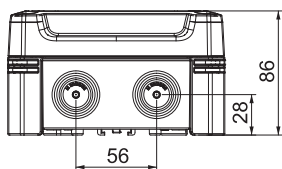

Technisch specificatieblad

Kabeldoos X06

Artikelnr. 2005152

Kabeldozen voor verbinden van kabels en leidingen in binnenopstelling en buitenopstelling. Rechthoekig model met doorbreekinvoeren. Geschikt voor de wand-/plafondmontage met de mogelijkheid tot buitenbevestiging, binnenbevestiging of montage via het hoekelement. Bijzonder slagvast met IK09. Deksel met snelsluiting, verzegelbaar. Gefabriceerd van halogeenvrij en UV-bestendig materiaal.

Stamgegevens

Bestelnr.	2005152
Type	X06 SW-RO
Dimensie	150x116x86
Kleur	zwart / rood
Materiaal	Polycarbonaat
Materiaal-afk.	PC
Kleinste verkoop-eenheid (VG)	1 Stuk
Gewicht	33,50 kg/100 st.

Technische gegevens

Lengte	151,00 mm
Breedte	117,00 mm
Zijhoogte	87,00 mm
Binnenafmetingen	137x105x68 mm
Afmetingen LxBxH	151x117x87 mm
Rijgbaar	<input checked="" type="checkbox"/>
Aantal invoeren	8
Soort invoer	Deelmembraam afsnijdbaar
Soort doorvoer behuizing	Voorgeperst gat
Nominale isolatiespanning U _i	750,00 V
Deksel	niet transparant
Dekselbevestiging	geschroefd
Kabelinvoeren	8 x Ø20/25
Invoer achteraan	<input type="checkbox"/>
Explosieveilige uitvoering	<input type="checkbox"/>
moeilijk ontvlambaar	volgens VDE 0471/DIN 695 deel 2-1, testtemperatuur 650°C
Vorm	Rechthoekig
Glasvezelversterkt	<input checked="" type="checkbox"/>
Halogeenvrij	<input checked="" type="checkbox"/>

Technische gegevens

Max. aderdiameter	6,00 mm ²
Met afscherming	<input type="checkbox"/>
Met deksel	<input checked="" type="checkbox"/>
Montagetype	Wand-/plafondmontage
Nominale doorsnede	2,50 - 6,00 mm ²
Nominale spanning	750,00 V
Beschermingsgraad	IP67
Beschermingsgraad IK-code	IK09
verzegelbaar	<input checked="" type="checkbox"/>
Slagvast	<input checked="" type="checkbox"/>
Temperatuurbereik	-25,00 - 65,00 °C
Transparante deksel	<input type="checkbox"/>
Weersbestendig	<input checked="" type="checkbox"/>