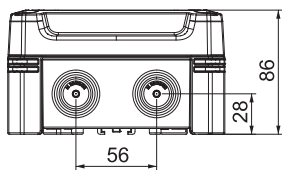

### Stamgegevens

Bestelnr.	2005226
Type	X06 T G M25 LGR
Dimensie	150x116x86
Kleur	lichtgrijs
RAL-nummer	7035
Materiaal	Polycarbonaat
Materiaal-afk.	PC
Kleinste verkoop-eenheid (VG)	1 Stuk
Gewicht	38,00 kg/100 st.

### Technische gegevens

Lengte	151,00 mm
Breedte	117,00 mm
Zijhoogte	87,00 mm
Binnenafmetingen	137x105x68 mm
Afmetingen LxBxH	151x117x87 mm
Rijgbaar	<input checked="" type="checkbox"/>
Aantal invoeren	8
Soort invoer	Deelmembraam afsnijdbaar
Soort doorvoer behuizing	Voorgeperst gat
Nominale isolatiespanning Ui	750,00 V
Uitrusting	Klem
Deksel	niet transparant
Dekselbevestiging	geschroefd
Kabelinvoeren	8 x Ø20/25
Invoer achteraan	<input type="checkbox"/>
Explosieveilige uitvoering	<input type="checkbox"/>

## Technische gegevens

moelijk ontvlambaar	volgens VDE 0471/DIN 695 deel 2-1, testtemperatuur 650°C
Vorm	Rechthoekig
Glasvezelversterkt	<input checked="" type="checkbox"/>
Halogeenvrij	<input checked="" type="checkbox"/>
Max. aderdiameter	6,00 mm <sup>2</sup>
Met afscherming	<input type="checkbox"/>
Met deksel	<input checked="" type="checkbox"/>
Montagetype	Wand-/plafondmontage
Nominale doorsnede	2,50 - 6,00 mm <sup>2</sup>
Nominale spanning	750,00 V
Beschermingsgraad	IP67
Beschermingsgraad IK-code	IK09
verzegelbaar	<input checked="" type="checkbox"/>
Slagvast	<input checked="" type="checkbox"/>
Temperatuurbereik	-25,00 - 65,00 °C
Transparante deksel	<input type="checkbox"/>
Weersbestendig	<input checked="" type="checkbox"/>