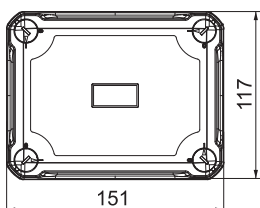

### Stamgegevens

Bestelnr.	2005226
Type	X06 T G M25 LGR
Dimensie	150x116x86
Kleur	lichtgrijs
RAL-nummer	7035
Materiaal	Polycarbonaat
Materiaal-afk.	PC
Kleinste verkoop-eenheid (VG)	1 Stuk
Gewicht	38,00 kg/100 st.

### Technische gegevens

Lengte	151,00 mm
Breedte	117,00 mm
Zijhoogte	87,00 mm
Binnenafmetingen	137x105x68 mm
Afmetingen LxBxH	151x117x87 mm
Rijgbaar	<input checked="" type="checkbox"/>
Aantal invoeren	8
Soort invoer	Deelmembraam afsnijdbaar
Soort doorvoer behuizing	Voorgeperst gat
Nominale isolatiespanning Ui	750,00 V
Uitrusting	Klem
Deksel	niet transparant
Dekselbevestiging	geschroefd
Kabelinvoeren	8 x Ø20/25
Invoer achteraan	<input type="checkbox"/>
Explosieveilige uitvoering	<input type="checkbox"/>

## Technische gegevens

moelijk ontvlambaar	volgens VDE 0471/DIN 695 deel 2-1, testtemperatuur 650°C
Vorm	Rechthoekig
Glasvezelversterkt	<input checked="" type="checkbox"/>
Halogeenvrij	<input checked="" type="checkbox"/>
Max. aderdiameter	6,00 mm <sup>2</sup>
Met afscherming	<input type="checkbox"/>
Met deksel	<input checked="" type="checkbox"/>
Montagetype	Wand-/plafondmontage
Nominale doorsnede	2,50 - 6,00 mm <sup>2</sup>
Nominale spanning	750,00 V
Beschermingsgraad	IP67
Beschermingsgraad IK-code	IK09
verzegelbaar	<input checked="" type="checkbox"/>
Slagvast	<input checked="" type="checkbox"/>
Temperatuurbereik	-25,00 - 65,00 °C
Transparante deksel	<input type="checkbox"/>
Weersbestendig	<input checked="" type="checkbox"/>