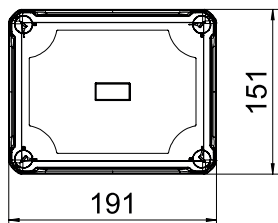

### Stamgegevens

Bestelnr.	2005466
Type	X10C LGR
Dimensie	190x150x125
Kleur	lichtgrijs
RAL-nummer	7035
Materiaal	Polycarbonaat
Materiaal-afk.	PC
Kleinste verkoop-eenheid (VG)	1 Stuk
Gewicht	58,50 kg/100 st.

### Technische gegevens

Lengte	191,00 mm
Breedte	151,00 mm
Zijhoogte	126,00 mm
Binnenafmetingen	177x137x110 mm
Afmetingen LxBxH	191x151x126 mm
Aanbouwmogelijkheid	<input type="checkbox"/>
Dekselbevestiging	geschroefd
Vorm	Vierkant
Geschikt voor gebruik buiten	<input checked="" type="checkbox"/>
Met deksel	<input checked="" type="checkbox"/>
Montagetype	Op kabelgoot
Montagetype	Opbouw
Beschermingsgraad	IP67
Beschermingsgraad	IP 67
Beschermingsgraad IK-code	IK09
Beveiligingsklasse	III
Temperatuurbereik	-25,00 - 65,00 °C
Weersbestendig	<input checked="" type="checkbox"/>