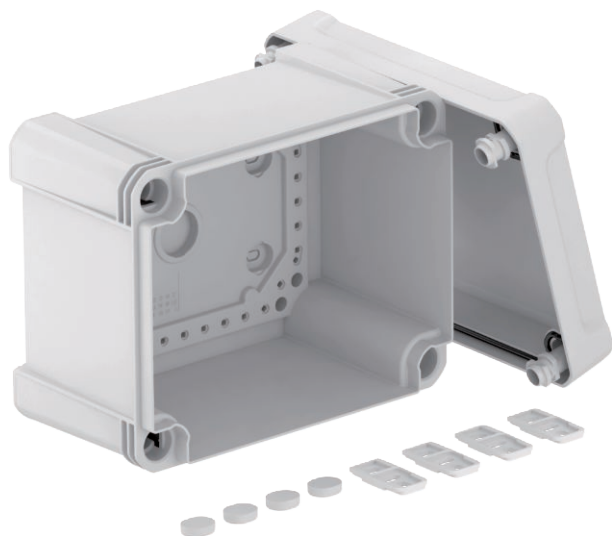

## Lege behuizing X10

Artikelnr. 2005466

Kabeldozen voor verbinden van kabels en leidingen in binnenopstelling en buitenopstelling. Rechthoekig model zonder invoeren. Geschikt voor de wand-/plafondmontage met de mogelijkheid tot buitenbevestiging, binnenbevestiging of montage via het hoekelement. Bijzonder slagvast met IK09. Deksel met snelsluiting, verzegelbaar. Gefabriceerd van halogeenvrij en UV-bestendig materiaal.

Kabeldoos conform NEN-EN-IEC 60670. Slagvastheid IK9 conform NEN-EN 50102. Beschermingsgraad IP67 conform NEN-EN-IEC 60529.

**PC** Polycarbonaat

### Stamgegevens

Bestelnr.	2005466
Type	X10C LGR
Dimensie	190x150x125
Kleur	lichtgrijs
RAL-nummer	7035
Materiaal	Polycarbonaat
Materiaal-afk.	PC
Kleinste verkoop-eenheid (VG)	1 Stuk
Gewicht	58,50 kg/100 st.

### Technische gegevens

Lengte	191,00 mm
Breedte	151,00 mm
Zijhoogte	126,00 mm
Binnenafmetingen	177x137x110 mm
Afmetingen LxBxH	191x151x126 mm
Aanbouwmogelijkheid	<input type="checkbox"/>
Dekselbevestiging	geschroefd
Vorm	Vierkant
Geschikt voor gebruik buiten	<input checked="" type="checkbox"/>
Met deksel	<input checked="" type="checkbox"/>
Montagetype	Op kabelgoot
Montagetype	Opbouw
Beschermingsgraad	IP67
Beschermingsgraad	IP 67
Beschermingsgraad IK-code	IK09
Beveiligingsklasse	III
Temperatuurbereik	-25,00 - 65,00 °C
Weersbestendig	<input checked="" type="checkbox"/>