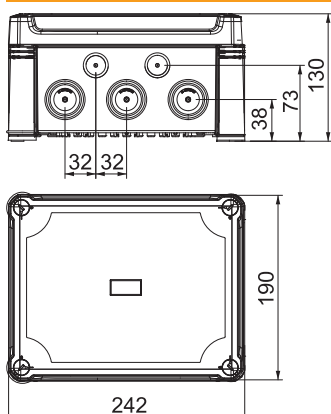

### Stamgegevens

Bestelnr.	2005210
Type	X16 T LGR
Dimensie	240x191x125
Kleur	lichtgrijs
RAL-nummer	7035
Materiaal	Polycarbonaat
Materiaal-afk.	PC
Kleinste verkoop-eenheid (VG)	1 Stuk
Gewicht	97,50 kg/100 st.

### Technische gegevens

Lengte	241,00 mm
Breedte	191,00 mm
Zijhoogte	126,00 mm
Binnenafmetingen	227x177x110 mm
Afmetingen LxBxH	241x191x126 mm
Rijgbaar	<input checked="" type="checkbox"/>
Aantal invoeren	10
Soort invoer	Deelmembraam afsnijdbaar
Soort doorvoer behuizing	Voorgeperst gat
Nominale isolatiespanning Ui	750,00 V
Uitrusting	Klem
Deksel	niet transparant
Dekselbevestiging	geschroefd
Kabelinvoeren	10 x Ø25/32/40
Invoer achteraan	<input type="checkbox"/>
Explosievlleige uitvoering	<input type="checkbox"/>
moeilijk ontvlambaar	volgens VDE 0471/DIN 695 deel 2-1, testtemperatuur 650°C
Vorm	Rechthoekig