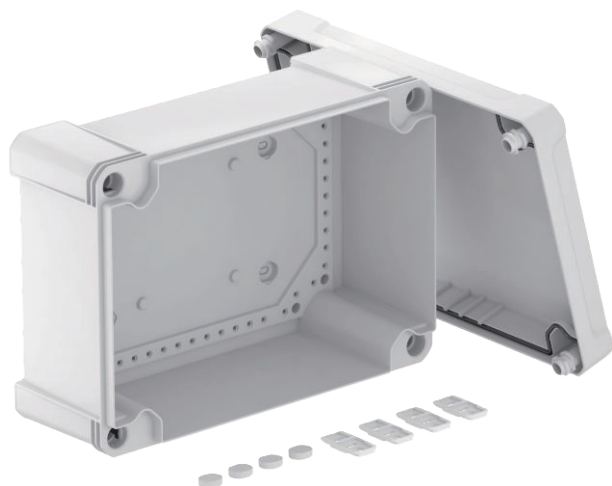

Technisch specificatieblad

Lege behuizing X25

Artikelnr. 2005474

Kabeldozen voor verbinden van kabels en leidingen in binnenopstelling en buitenopstelling. Rechthoekig model zonder invoeren. Geschikt voor de wand-/plafondmontage met de mogelijkheid tot buitenbevestiging, binnenbevestiging of montage via het hoekelement. Bijzonder slagvast met IK08. Deksel met snelsluiting, verzegelbaar. Gefabriceerd van halogeenvrij en UV-bestendig materiaal.

Kabeldoos conform NEN-EN-IEC 60670. Slagvastheid IK08 conform NEN-EN 50102. Beschermingsgraad IP67 conform NEN-EN-IEC 60529.

PC Polycarbonaat

Stamgegevens

Bestelnr.	2005474
Type	X25C LGR
Dimensie	286x202x125
Kleur	lichtgrijs
RAL-nummer	7035
Materiaal	Polycarbonaat
Materiaal-afk.	PC
Kleinste verkoop-eenheid (VG)	1 Stuk
Gewicht	95,00 kg/100 st.

Technische gegevens

Lengte	286,00 mm
Breedte	202,00 mm
Zijhoogte	126,00 mm
Binnenafmetingen	271x187x110 mm
Afmetingen LxBxH	286x202x126 mm
Aanbouwmogelijkheid	<input type="checkbox"/>
Dekselbevestiging	geschroefd
Vorm	Rechthoekig
Geschikt voor gebruik buiten	<input checked="" type="checkbox"/>
Met deksel	<input checked="" type="checkbox"/>
Montagetype	Op kabelgoot
Montagetype	Opbouw
Beschermingsgraad	IP67
Beschermingsgraad	IP 67
Beschermingsgraad IK-code	IK08
Beveiligingsklasse	III
Temperatuurbereik	-25,00 - 65,00 °C
Weersbestendig	<input checked="" type="checkbox"/>