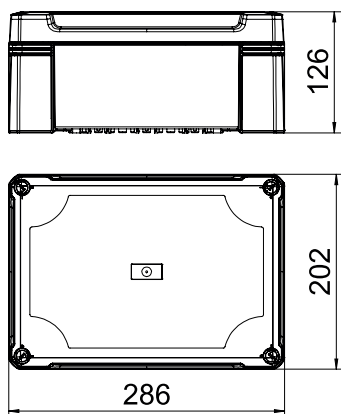

Technisch specificatieblad

Lege behuizing X25

Artikelnr. 2005474

Kabeldozen voor verbinden van kabels en leidingen in binnenopstelling en buitenopstelling. Rechthoekig model zonder invoeren. Geschikt voor de wand-/plafondmontage met de mogelijkheid tot buitenbevestiging, binnenbevestiging of montage via het hoekelement. Bijzonder slagvast met IK08. Deksel met snelsluiting, verzegelbaar. Gefabriceerd van halogeenvrij en UV-bestendig materiaal.

Kabeldoos conform NEN-EN-IEC 60670. Slagvastheid IK08 conform NEN-EN 50102. Beschermingsgraad IP67 conform NEN-EN-IEC 60529.

PC Polycarbonaat

Stamgegevens

Bestelnr.	2005474
Type	X25C LGR
Dimensie	286x202x125
Kleur	lichtgrijs
RAL-nummer	7035
Materiaal	Polycarbonaat
Materiaal-afk.	PC
Kleinste verkoop-eenheid (VG)	1 Stuk
Gewicht	95,00 kg/100 st.

Technische gegevens

Lengte	286,00 mm
Breedte	202,00 mm
Zijhoogte	126,00 mm
Binnenafmetingen	271x187x110 mm
Afmetingen LxBxH	286x202x126 mm
Aanbouwmogelijkheid	<input type="checkbox"/>
Dekselbevestiging	geschroefd
Vorm	Rechthoekig
Geschikt voor gebruik buiten	<input checked="" type="checkbox"/>
Met deksel	<input checked="" type="checkbox"/>
Montagetype	Op kabelgoot
Montagetype	Opbouw
Beschermingsgraad	IP67
Beschermingsgraad	IP 67
Beschermingsgraad IK-code	IK08
Beveiligingsklasse	III
Temperatuurbereik	-25,00 - 65,00 °C
Weersbestendig	<input checked="" type="checkbox"/>