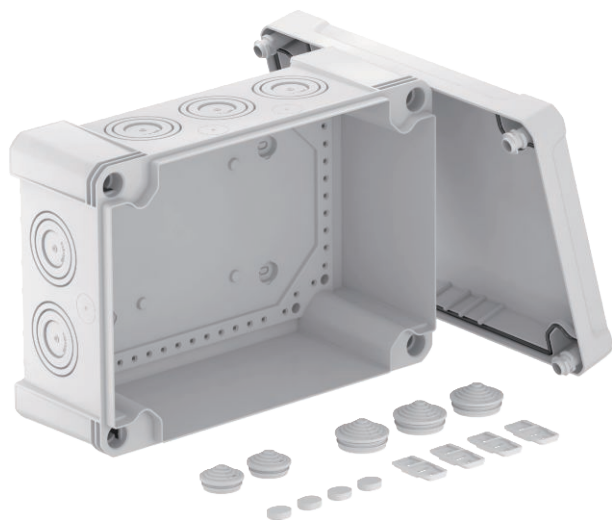

## Kabeldoos X25

Artikelnr. 2005024

Kabeldozen voor verbinden van kabels en leidingen in binnenopstelling en buitenopstelling. Rechthoekig model met doorbreekinvoeren. Geschikt voor de wand-/plafondmontage met de mogelijkheid tot buitenbevestiging, binnenbevestiging of montage via het hookelement. Bijzonder slagvast met IK08. Deksel met snelsluiting, verzegelbaar. Gefabriceerd van halogeenvrij en UV-bestendig materiaal.

Kabeldoos conform NEN-EN-IEC 60670. Moeilijk ontvlambaar volgens NEN-EN-IEC 60695-2-11, testtemperatuur 650 °C. Slagvastheid IK08 conform NEN-EN 50102. Beschermingsgraad IP67 conform NEN-EN-IEC 60529.

PC Polycarbonaat

Opmerking extra producttekst	De kabeldoos is beproefd conform NEN-EN-IEC 60670-1 en NEN-EN-IEC 60670-22
Extra productbeschrijving 1	De kabeldoos voldoet aan de eisen van de beschermingsgraadbeproeving conform IP67 volgens NEN-EN-IEC 60529.

### Stamgegevens

Bestelnr.	2005024
Type	X25 LGR
Dimensie	286x202x125
Kleur	lichtgrijs
RAL-nummer	7035
Materiaal	Polycarbonaat
Materiaal-afk.	PC
Kleinste verkoop-eenheid (VG)	1 Stuk
Gewicht	96,50 kg/100 st.