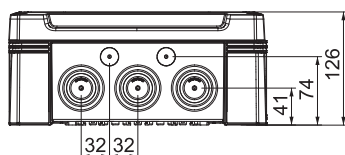

## Kabeldoos X25

Artikelnr. 2005024

Kabeldozen voor verbinden van kabels en leidingen in binnenopstelling en buitenopstelling. Rechthoekig model met doorbreekinvoeren. Geschikt voor de wand-/plafondmontage met de mogelijkheid tot buitenbevestiging, binnenbevestiging of montage via het hookelement. Bijzonder slagvast met IK08. Deksel met snelsluiting, verzegelbaar. Gefabriceerd van halogeenvrij en UV-bestendig materiaal.

### Stamgegevens

Bestelnr.	2005024
Type	X25 LGR
Dimensie	286x202x125
Kleur	lichtgrijs
RAL-nummer	7035
Materiaal	Polycarbonaat
Materiaal-afk.	PC
Kleinste verkoop-eenheid (VG)	1 Stuk
Gewicht	96,50 kg/100 st.

### Technische gegevens

Lengte	286,00 mm
Breedte	202,00 mm
Zijhoogte	126,00 mm
Binnenafmetingen	271x187x110 mm
Afmetingen LxBxH	286x202x126 mm
Rijgbaar	<input checked="" type="checkbox"/>
Aantal invoeren	10
Soort invoer	Deelmembraam afsnijdbaar
Soort doorvoer behuizing	Voorgeperst gat
Nominale isolatiespanning Ui	750,00 V
Uitrusting	zonder
Deksel	niet transparant
Dekselbevestiging	geschroefd
Kabelinvoeren	10 x Ø25/40/50
Invoer achteraan	<input type="checkbox"/>
Explosieveilige uitvoering	<input type="checkbox"/>
moeilijk ontvlambaar	volgens VDE 0471/DIN 695 deel 2-1, testtemperatuur 650°C
Vorm	Rechthoekig
Glasvezelversterkt	<input checked="" type="checkbox"/>
Halogeenvrij	<input checked="" type="checkbox"/>
Max. aderdiameter	25,00 mm²