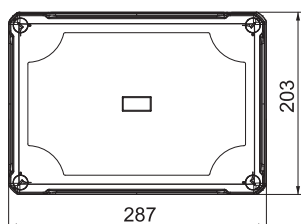

### Stamgegevens

Bestelnr.	2005024
Type	X25 LGR
Dimensie	286x202x125
Kleur	lichtgrijs
RAL-nummer	7035
Materiaal	Polycarbonaat
Materiaal-afk.	PC
Kleinste verkoop-eenheid (VG)	1 Stuk
Gewicht	96,50 kg/100 st.

### Technische gegevens

Lengte	286,00 mm
Breedte	202,00 mm
Zijhoogte	126,00 mm
Binnenafmetingen	271x187x110 mm
Afmetingen LxBxH	286x202x126 mm
Rijgbaar	<input checked="" type="checkbox"/>
Aantal invoeren	10
Soort invoer	Deelmembraam afsnijdbaar
Soort doorvoer behuizing	Voorgeperst gat
Nominale isolatiespanning Ui	750,00 V
Uitrusting	zonder
Deksel	niet transparant
Dekselbevestiging	geschroefd
Kabelinvoeren	10 x Ø25/40/50
Invoer achteraan	<input type="checkbox"/>
Explosieveilige uitvoering	<input type="checkbox"/>
moeilijk ontvlambaar	volgens VDE 0471/DIN 695 deel 2-1, testtemperatuur 650°C
Vorm	Rechthoekig
Glasvezelversterkt	<input checked="" type="checkbox"/>
Halogeenvrij	<input checked="" type="checkbox"/>
Max. aderdiameter	25,00 mm²