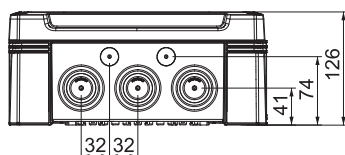

Technisch specificatieblad

Kabeldoos X25

Artikelnr. 2005134

Kabeldozen voor verbinden van kabels en leidingen in binnenopstelling en buitenopstelling. Rechthoekig model met doorbreekinvoeren. Geschikt voor de wand-/plafondmontage met de mogelijkheid tot buitenbevestiging, binnenbevestiging of montage via het hoekelement. Bijzonder slagvast met IK08. Deksel met snelsluiting, verzegelbaar. Gefabriceerd van halogeenvrij en UV-bestendig materiaal.

Stamgegevens

Bestelnr.	2005134
Type	X25 SW
Dimensie	286x202x125
Kleur	grafietzwart
RAL-nummer	9011
Materiaal	Polycarbonaat
Materiaal-afk.	PC
Kleinste verkoop-eenheid (VG)	1 Stuk
Gewicht	96,50 kg/100 st.

Technische gegevens

Lengte	286,00 mm
Breedte	202,00 mm
Zijhoogte	126,00 mm
Binnenafmetingen	271x187x110 mm
Afmetingen LxBxH	286x202x126 mm
Rijgbaar	<input checked="" type="checkbox"/>
Aantal invoeren	10
Soort invoer	Deelmembraam afsnijdbaar
Soort doorvoer behuizing	Voorgeperst gat
Nominale isolatiespanning Ui	750,00 V
Uitrusting	zonder
Deksel	niet transparant
Dekselbevestiging	geschroefd
Kabelinvoeren	10 x Ø25/40/50
Invoer achteraan	<input type="checkbox"/>
Explosieveilige uitvoering	<input type="checkbox"/>
moeilijk ontvlambaar	volgens VDE 0471/DIN 695 deel 2-1, testtemperatuur 650°C
Vorm	Rechthoekig
Glasvezelversterkt	<input checked="" type="checkbox"/>
Halogeenvrij	<input checked="" type="checkbox"/>
Max. aderdiameter	25,00 mm²

Technisch specificatieblad

Kabeldoos X25

Artikelnr. 2005134

Technische gegevens

Met afscherming	<input type="checkbox"/>
Met deksel	<input checked="" type="checkbox"/>
Montagetype	Wand/plafondmontage
Nominale doorsnede	10,00 - 25,00 mm ²
Nominale spanning	750,00 V
Beschermingsgraad	IP67
Beschermingsgraad IK-code	IK08
verzegelbaar	<input checked="" type="checkbox"/>
Slagvast	<input checked="" type="checkbox"/>
Temperatuurbereik	-25,00 - 65,00 °C
Transparante deksel	<input type="checkbox"/>
Weersbestendig	<input checked="" type="checkbox"/>