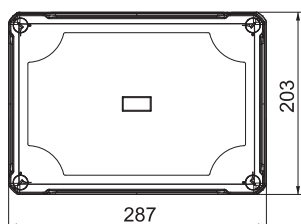

Technisch specificatieblad

Kabeldoos X25

Artikelnr. 2005134

Kabeldozen voor verbinden van kabels en leidingen in binnenopstelling en buitenopstelling. Rechthoekig model met doorbreekinvoeren. Geschikt voor de wand-/plafondmontage met de mogelijkheid tot buitenbevestiging, binnenbevestiging of montage via het hoekelement. Bijzonder slagvast met IK08. Deksel met snelsluiting, verzegelbaar. Gefabriceerd van halogeenvrij en UV-bestendig materiaal.

Stamgegevens

Bestelnr.	2005134
Type	X25 SW
Dimensie	286x202x125
Kleur	grafietzwart
RAL-nummer	9011
Materiaal	Polycarbonaat
Materiaal-afk.	PC
Kleinste verkoop-eenheid (VG)	1 Stuk
Gewicht	96,50 kg/100 st.

Technische gegevens

Lengte	286,00 mm
Breedte	202,00 mm
Zijhoogte	126,00 mm
Binnenafmetingen	271x187x110 mm
Afmetingen LxBxH	286x202x126 mm
Rijgbaar	<input checked="" type="checkbox"/>
Aantal invoeren	10
Soort invoer	Deelmembraam afsnijdbaar
Soort doorvoer behuizing	Voorgeperst gat
Nominale isolatiespanning Ui	750,00 V
Uitrusting	zonder
Deksel	niet transparant
Dekselbevestiging	geschroefd
Kabelinvoeren	10 x Ø25/40/50
Invoer achteraan	<input type="checkbox"/>
Explosieveilige uitvoering	<input type="checkbox"/>
moeilijk ontvlambaar	volgens VDE 0471/DIN 695 deel 2-1, testtemperatuur 650°C
Vorm	Rechthoekig
Glasvezelversterkt	<input checked="" type="checkbox"/>
Halogeenvrij	<input checked="" type="checkbox"/>
Max. aderdiameter	25,00 mm²

Technisch specificatieblad

Kabeldoos X25

Artikelnr. 2005134

Technische gegevens

Met afscherming	<input type="checkbox"/>
Met deksel	<input checked="" type="checkbox"/>
Montagetype	Wand/plafondmontage
Nominale doorsnede	10,00 - 25,00 mm ²
Nominale spanning	750,00 V
Beschermingsgraad	IP67
Beschermingsgraad IK-code	IK08
verzegelbaar	<input checked="" type="checkbox"/>
Slagvast	<input checked="" type="checkbox"/>
Temperatuurbereik	-25,00 - 65,00 °C
Transparante deksel	<input type="checkbox"/>
Weersbestendig	<input checked="" type="checkbox"/>