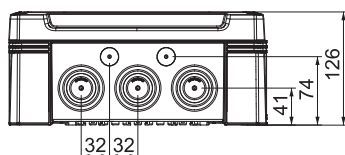

Technisch specificatieblad

Kabeldoos X25

Artikelnr. 2005164

Kabeldozen voor verbinden van kabels en leidingen in binnenopstelling en buitenopstelling. Rechthoekig model met doorbreekinvoeren. Geschikt voor de wand-/plafondmontage met de mogelijkheid tot buitenbevestiging, binnenbevestiging of montage via het hookelement. Bijzonder slagvast met IK08. Deksel met snelsluiting, verzegelbaar. Gefabriceerd van halogeenvrij en UV-bestendig materiaal.

Stamgegevens

Bestelnr.	2005164
Type	X25 SW-RO
Dimensie	286x202x125
Kleur	zwart / rood
Materiaal	Polycarbonaat
Materiaal-afk.	PC
Kleinste verkoop-eenheid (VG)	1 Stuk
Gewicht	96,50 kg/100 st.

Technische gegevens

Lengte	286,00 mm
Breedte	202,00 mm
Zijhoogte	126,00 mm
Binnenafmetingen	271x187x110 mm
Afmetingen LxBxH	286x202x126 mm
Rijgbaar	<input checked="" type="checkbox"/>
Aantal invoeren	10
Soort invoer	Deelmembraam afsnijdbaar
Soort doorvoer behuizing	Voorgeperst gat
Nominale isolatiespanning Ui	750,00 V
Uitrusting	zonder
Deksel	niet transparant
Dekselbevestiging	geschroefd
Kabelinvoeren	10 x Ø25/40/50
Invoer achteraan	<input type="checkbox"/>
Explosieveilige uitvoering	<input type="checkbox"/>
moeilijk ontvlambaar	volgens VDE 0471/DIN 695 deel 2-1, testtemperatuur 650°C
Vorm	Rechthoekig
Glasvezelversterkt	<input checked="" type="checkbox"/>
Halogeenvrij	<input checked="" type="checkbox"/>
Max. aderdiameter	25,00 mm²

Technisch specificatieblad

Kabeldoos X25

Artikelnr. 2005164

Technische gegevens

Met afscherming	<input type="checkbox"/>
Met deksel	<input checked="" type="checkbox"/>
Montagetype	Wand/plafondmontage
Nominale doorsnede	10,00 - 25,00 mm ²
Nominale spanning	750,00 V
Beschermingsgraad	IP67
Beschermingsgraad IK-code	IK08
verzegelbaar	<input checked="" type="checkbox"/>
Slagvast	<input checked="" type="checkbox"/>
Temperatuurbereik	-25,00 - 65,00 °C
Transparante deksel	<input type="checkbox"/>
Weersbestendig	<input checked="" type="checkbox"/>