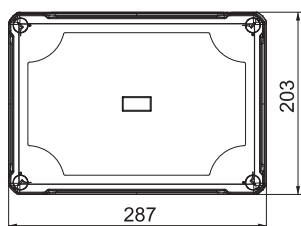

PC Polycarbonaat

Opmerking extra producttekst	De kabeldoos is beproefd conform NEN-EN-IEC 60670-1 en NEN-EN-IEC 60670-22
Extra productbeschrijving 1	De kabeldoos voldoet aan de eisen van de beschermingsgraadbeproeving conform IP67 volgens NEN-EN-IEC 60529.
Extra productbeschrijving 2	Het onderste deel is zwart en het deksel is signaalrood met zwarte bevestigingselementen.

Stamgegevens

Bestelnr.	2005164
Type	X25 SW-RO
Dimensie	286x202x125
Kleur	zwart / rood
Materiaal	Polycarbonaat
Materiaal-afk.	PC
Kleinste verkoop-eenheid (VG)	1 Stuk
Gewicht	96,50 kg/100 st.

Technische gegevens

Lengte	286,00 mm
Breedte	202,00 mm
Zijhoogte	126,00 mm
Binnenafmetingen	271x187x110 mm
Afmetingen LxBxH	286x202x126 mm
Rijgbaar	<input checked="" type="checkbox"/>
Aantal invoeren	10
Soort invoer	Deelmembraam afsnijdbaar
Soort doorvoer behuizing	Voorgeperst gat
Nominale isolatiespanning Ui	750,00 V
Uitrusting	zonder
Deksel	niet transparant
Dekselbevestiging	geschroefd
Kabelinvoeren	10 x Ø25/40/50
Invoer achteraan	<input type="checkbox"/>
Explosieveilige uitvoering	<input type="checkbox"/>
moeilijk ontvlambaar	volgens VDE 0471/DIN 695 deel 2-1, testtemperatuur 650°C
Vorm	Rechthoekig
Glasvezelversterkt	<input checked="" type="checkbox"/>
Halogeenvrij	<input checked="" type="checkbox"/>
Max. aderdiameter	25,00 mm²

Technisch specificatieblad

Kabeldoos X25

Artikelnr. 2005164

Technische gegevens

Met afscherming	<input type="checkbox"/>
Met deksel	<input checked="" type="checkbox"/>
Montagetype	Wand/plafondmontage
Nominale doorsnede	10,00 - 25,00 mm ²
Nominale spanning	750,00 V
Beschermingsgraad	IP67
Beschermingsgraad IK-code	IK08
verzegelbaar	<input checked="" type="checkbox"/>
Slagvast	<input checked="" type="checkbox"/>
Temperatuurbereik	-25,00 - 65,00 °C
Transparante deksel	<input type="checkbox"/>
Weersbestendig	<input checked="" type="checkbox"/>