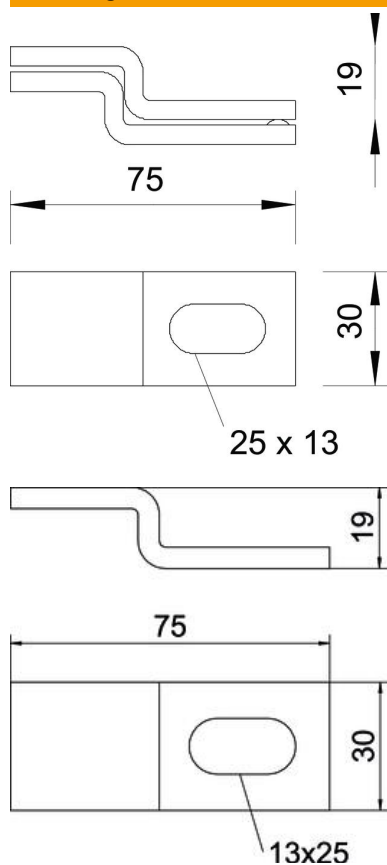

Wandbeugel voor het bevestigen van de lichte kabelladder type SSL op betonnen wanden en metselwerk.

CE

St Staal

FT thermisch verzinkt

Stamgegevens

Artikelnummer	6019617
Type	WB 30 75 FT
Omschrijving 1	Wandbeugel
Omschrijving 2	voor verticale-ladderbevestig.
Fabrikant	OBO
Materiaal	Staal
Oppervlak	thermisch verzinkt
Oppervlakenorm	DIN EN ISO 1461
Kleinste verkoop-eenheid	10
Eenheid van hoeveelheid	Stuk
Gewicht	18,1 kg
Eenheid gewicht	kg/100 st.

Technisch specificatieblad

Wandbeugel FT

Artikelnummer: 6019617

Afmetingen

Lengte	75 mm
Breedte	30 mm
Hoogte	19 mm