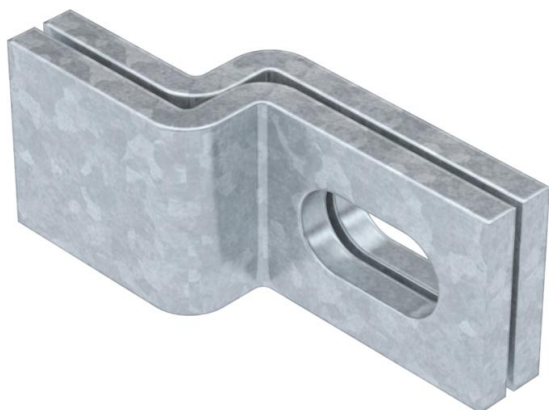

Wandbeugel voor het bevestigen van de lichte kabelladder type SSL op betonnen wanden en metselwerk.

CE

St Staal

FT thermisch verzinkt

Stamgegevens

Artikelnummer	6019617
Type	WB 30 75 FT
Omschrijving 1	Wandbeugel
Omschrijving 2	voor verticale-ladderbevestig.
Fabrikant	OBO
Materiaal	Staal
Oppervlak	thermisch verzinkt
Oppervlakenorm	DIN EN ISO 1461
Kleinste verkoop-eenheid	10
Eenheid van hoeveelheid	Stuk
Gewicht	18,1 kg
Eenheid gewicht	kg/100 st.

Technisch specificatieblad

Wandbeugel FT

Artikelnummer: 6019617

Afmetingen

Lengte	75 mm
Breedte	30 mm
Hoogte	19 mm