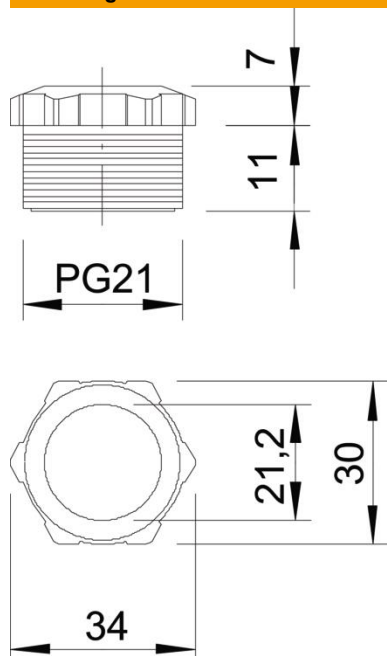

## Stamgegevens

Artikelnummer	2025604
Type	107 E PG21 PA
Omschrijving 1	Drukschroef
Fabrikant	OBO
Dimensie	PG21
Kleur	lichtgrijs; RAL 7035
Materiaal	Polyamide
Kleinste verkoop-eenheid	50
Eenheid van hoeveelheid	Stuk
Gewicht	0,78 kg
Eenheid gewicht	kg/100 st.
CO2-voetafdruk (GWP) van wieg tot poort	0,0411 kg CO2e / 1 Stuk

# Technisch specificatieblad

Drukschroef, PG-schroefdraad, glasvezelversterkt

Artikelnummer: 2025604

## Afmetingen

Maat D	21,2 mm
Maat L1	17 mm
Maat L2	7 mm

## Technische gegevens

Soort schroefdraad	PG
Nominale schroefdraadmaat	21
Glasvezelversterkt	nee
Halogeenvrij	ja
Slagvast	ja
Sleutelwijdte	30
Treklastingsmogelijkheid	nee