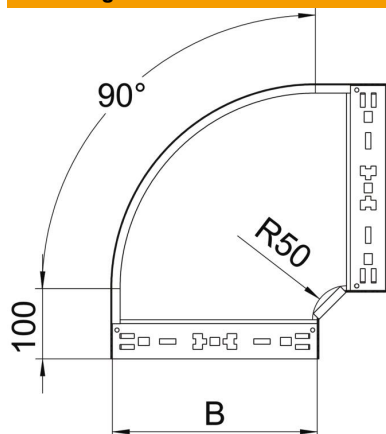

# Technisch specificatieblad

90°-bocht Magic 110 FT

Artikelnummer: 6041870

Bocht 90° met Magic-snelverbinding. Voor alle types kabelgoten met een zijhoogte van 110 mm.

**St** Staal

**FT** thermisch verzinkt

## Stamgegevens

Artikelnummer	6041870
Type	RBM 90 160 FT
Omschrijving 1	Bocht 90°
Omschrijving 2	met snelkoppeling
Fabrikant	OBO
Dimensie	110x600
Materiaal	Staal
Oppervlak	thermisch verzinkt
Oppervlaktenorm	DIN EN ISO 1461
Kleinste verkoop-eenheid	1
Eenheid van hoeveelheid	Stuk
Gewicht	598,4 kg
Eenheid gewicht	kg/100 st.

# Technisch specificatieblad

90°-bocht Magic 110 FT

Artikelnummer: 6041870

## Afmetingen

Breedte	600 mm
Hoogte	110 mm
Plaatdikte	1,25 mm
Maat B	600 mm