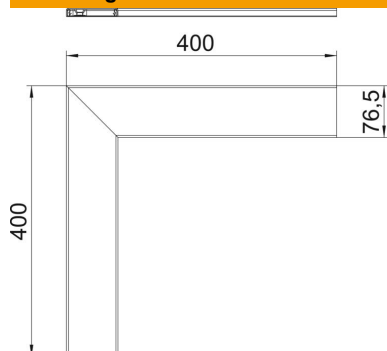

### Stamgegevens

Artikelnummer	6279734
Type	GA-OTFRW
Omschrijving 1	Deksel
Omschrijving 2	voor platte hoek
Fabrikant	OBO
Dimensie	12x76,5x400
Kleur	zuiver wit; RAL 9010
Materiaal	aluminium
Kleinste verkoop-eenheid	1
Eenheid van hoeveelheid	Stuk
Gewicht	28,6 kg
Eenheid gewicht	kg/100 st.
CO <sub>2</sub> -voetafdruk (GWP) van wieg tot poort	4,1605 kg CO <sub>2</sub> e / 1 Stuk

## Afmetingen

Lengte	400 mm
Breedte	76,5 mm
Hoogte	12 mm