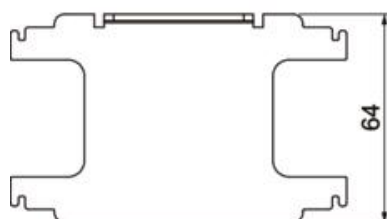

Bevestigingsbeugel voor de wandbevestiging van de Twin-energiezuil. Passend voor montage op de energiezuilen type ISST70140 en ISST70140B.

St Staal

FSK bandverzinkt/kunststoflaag

Stamgegevens

Artikelnummer	6290150
Type	ISSBW70140RW
Omschrijving 1	Bevestigingshoek
Fabrikant	OBO
Dimensie	104x64x20
Kleur	zuiver wit; RAL 9010
Materiaal	Staal
Oppervlak	bandverzinkt/kunststoflaag
Oppervlakenorm	DIN EN 10346
Kleinste verkoop-eenheid	1
Eenheid van hoeveelheid	Stuk
Gewicht	8,5 kg
Eenheid gewicht	kg/100 st.
CO ₂ -voetafdruk (GWP) van wieg tot poort	0,6266 kg CO ₂ e / 1 Stuk

Technisch specificatieblad

Bevestigingshoek voor ISST70140

Artikelnummer: 6290150

Afmetingen

Lengte	104 mm
Breedte	64 mm
Hoogte	20 mm

Technische gegevens

Soort toebehoren	Bevestigingshoek
Halogeenvrij	ja