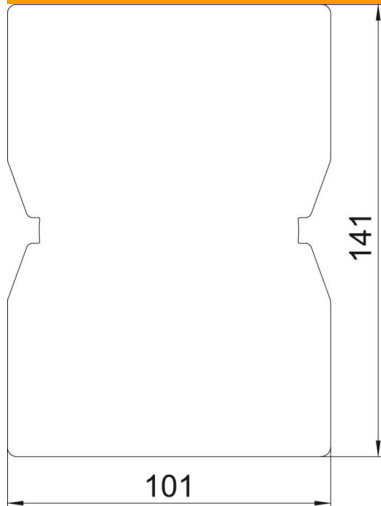

### Stamgegevens

Artikelnummer	6290362
Type	ISSGU140100
Omschrijving 1	Rubber onderlegger
Omschrijving 2	voor ISS 140100R
Fabrikant	OBO
Dimensie	141x101x4
Kleur	zwart
Materiaal	Rubber
Kleinste verkoop-eenheid	1
Eenheid van hoeveelheid	Stuk
Gewicht	6,5 kg
Eenheid gewicht	kg/100 st.
CO2-voetafdruk (GWP) van wieg tot poort	0,292 kg CO2e / 1 Stuk

# Technisch specificatieblad

### Afmetingen

Lengte	141 mm
Breedte	101 mm
Hoogte	4 mm