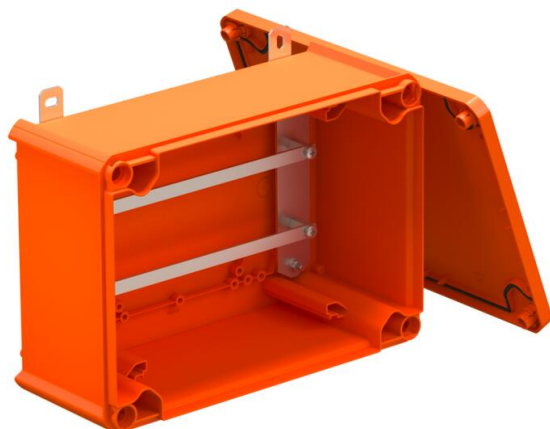

Technisch specificatieblad

FireBox T350 gesloten, leeg

Artikelnummer: 7205786

Niet-uitgeruste, gesloten aansluit- of kabelaansluitdoos voor vrije montage met keramische klemmen en kabelwartels. Maat A geeft de beschikbare railengte voor de bedradingsklemmen aan. Voldoende bedradingsruimte door diagonaal geplaatste montagerail. Bevestiging aan gemakkelijk toegankelijke buitenste beugels van roestvrij staal. Toegelaten voor kabelinstallaties met elektrisch functiebehoud conform DIN 4102 deel 12 met de klassen E30, E60 en E90.

PP Polypropyleen

Stamgegevens

Artikelnummer	7205786
Type	T350E 0VA
Omschrijving 1	Kabeldoos
Omschrijving 2	voor functiebehoud
Fabrikant	OBO
Dimensie	285x201x120
Kleur	oranje; RAL 2003
Materiaal	Polypropyleen
Kleinste verkoop-eenheid	1
Eenheid van hoeveelheid	Stuk
Gewicht	121,611 kg
Eenheid gewicht	kg/100 st.
CO2-voetafdruk (GWP) van wieg tot poort	8,1142 kg CO2e / 1 Stuk

Technisch specificatieblad

FireBox T350 gesloten, leeg

Artikelnummer: 7205786

Afmetingen

Lengte	285 mm
Breedte	201 mm
Hoogte	120 mm
Maat A	386 mm
Maat B	201 mm
Afm. H	120 mm
Maat L	285 mm
Maat L1	205 mm
Maat L2	230 mm

Technische gegevens

Uitrusting	Draagrail
Deksel	niet transparant
Dekselbevestiging	geschroefd
Invoer achteraan	nee
Functiebehoud	E 90
Halogeenvrij	ja
Binnenafmetingen	267x182x110 mm
Met afscherming	nee
Met deksel	ja
Nominale doorsnede max.	16 mm ²
Nominale doorsnede min.	0,5 mm ²
Verzegelbaar	nee
Beschermingsgraad	IP66