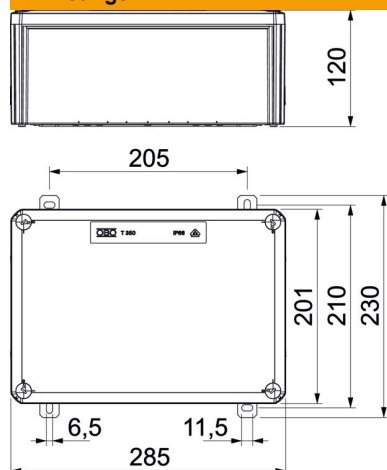

Technisch specificatieblad

FireBox T350 gesloten, leeg

Artikelnummer: 7205786

Niet-uitgeruste, gesloten aansluit- of kabelaansluitdoos voor vrije montage met keramische klemmen en kabelwartels. Maat A geeft de beschikbare railengte voor de bedradingsklemmen aan. Voldoende bedradingsruimte door diagonaal geplaatste montagerail. Bevestiging aan gemakkelijk toegankelijke buitenste beugels van roestvrij staal. Toegelaten voor kabelinstallaties met elektrisch functiebehoud conform DIN 4102 deel 12 met de klassen E30, E60 en E90.

PP Polypropyleen

Stamgegevens

Artikelnummer	7205786
Type	T350E 0VA
Omschrijving 1	Kabeldoos
Omschrijving 2	voor functiebehoud
Fabrikant	OBO
Dimensie	285x201x120
Kleur	oranje; RAL 2003
Materiaal	Polypropyleen
Kleinste verkoop-eenheid	1
Eenheid van hoeveelheid	Stuk
Gewicht	121,611 kg
Eenheid gewicht	kg/100 st.
CO2-voetafdruk (GWP) van wieg tot poort	8,1142 kg CO2e / 1 Stuk

Technisch specificatieblad

FireBox T350 gesloten, leeg

Artikelnummer: 7205786

Afmetingen

Lengte	285 mm
Breedte	201 mm
Hoogte	120 mm
Maat A	386 mm
Maat B	201 mm
Afm. H	120 mm
Maat L	285 mm
Maat L1	205 mm
Maat L2	230 mm

Technische gegevens

Uitrusting	Draagrail
Deksel	niet transparant
Dekselbevestiging	geschroefd
Invoer achteraan	nee
Functiebehoud	E 90
Halogeenvrij	ja
Binnenafmetingen	267x182x110 mm
Met afscherming	nee
Met deksel	ja
Nominale doorsnede max.	16 mm ²
Nominale doorsnede min.	0,5 mm ²
Verzegelbaar	nee
Beschermingsgraad	IP66