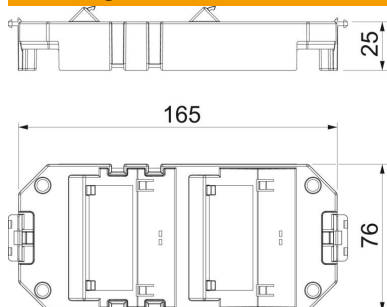

# Technisch specificatieblad

Montagedrager voor data-outlets, systeemplengte 165 mm

Artikelnummer: 7407677

Montagedrager voor opname van 2 draagplaten. Te gebruiken in plaats van een universele drager UT3.

## Stamgegevens

Artikelnummer	7407677
Type	MTK2
Omschrijving 1	Montagedrager
Omschrijving 2	voor communicatietechniek
Fabrikant	OBO
Dimensie	165x76x25
Kleur	grafietzwart, RAL 9011
Materiaal	Polyamide
Kleinste verkoop-eenheid	1
Eenheid van hoeveelheid	Stuk
Gewicht	4,523 kg
Eenheid gewicht	kg/100 st.

# Technisch specificatieblad

Montagedrager voor data-outlets, systeemplengte 165 mm

Artikelnummer: 7407677

## Afmetingen

Lengte	165 mm
Breedte	76 mm
Hoogte	25 mm